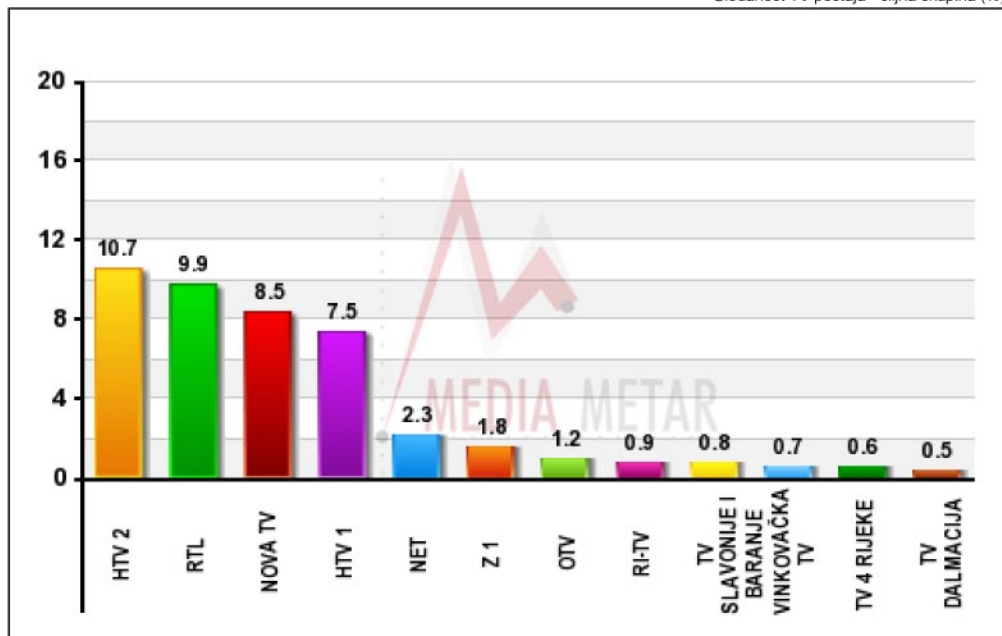

# Gledanost TV postaja

Razdoblje : 12/2008

Županija : Cijela Hrvatska

Dan u tjednu : Svi dani u tjednu

Vremenski interval : 21:00-23:00

Gledanost TV postaja - ciljna skupina (%)

Gledanost TV postaja

Pozicija	TV postaja	ciljna skupina (%)	Prosječan broj gledatelja	Tjedni doseg
1.	HTV 2	10,70	409098	528175
2.	RTL	9,93	379628	525444
3.	NOVA TV	8,52	325908	452502
4.	HTV 1	7,48	286041	455198
5.	NET	2,25	86093	143024
6.	Z 1	1,75	67014	107081
7.	OTV	1,16	44547	72215
8.	RI-TV	0,93	35498	53844
9.	TV SLAVONIJE I BARANJE	0,80	30505	45708
10.	VINKOVAČKA TV	0,74	28482	51466
11.	TV 4 RIJEKE	0,60	22807	35581
12.	TV DALMACIJA	0,48	18272	27996
13.	VARAŽDINSKA TV	0,44	16710	28902
14.	TV NOVA	0,43	16538	26766
15.	ČAKOVEČKA TV	0,39	14751	24631
16.	TV PLUS	0,38	14595	19887
17.	NIT TV	0,38	14497	22943
18.	DUBROVAČKA TV	0,29	11157	17527
19.	SLAVONSKOBRODSKA TV	0,29	10936	17159
20.	KANAL RI	0,28	10764	15836
21.	TV VOX	0,24	9095	10457
22.	TV JADRAN	0,21	8078	10620
23.	TV ŠIBENIK	0,17	6332	14362
24.	OSJEČKA TV	0,15	5823	9171
25.	GRADSKA TV	0,13	4916	5804