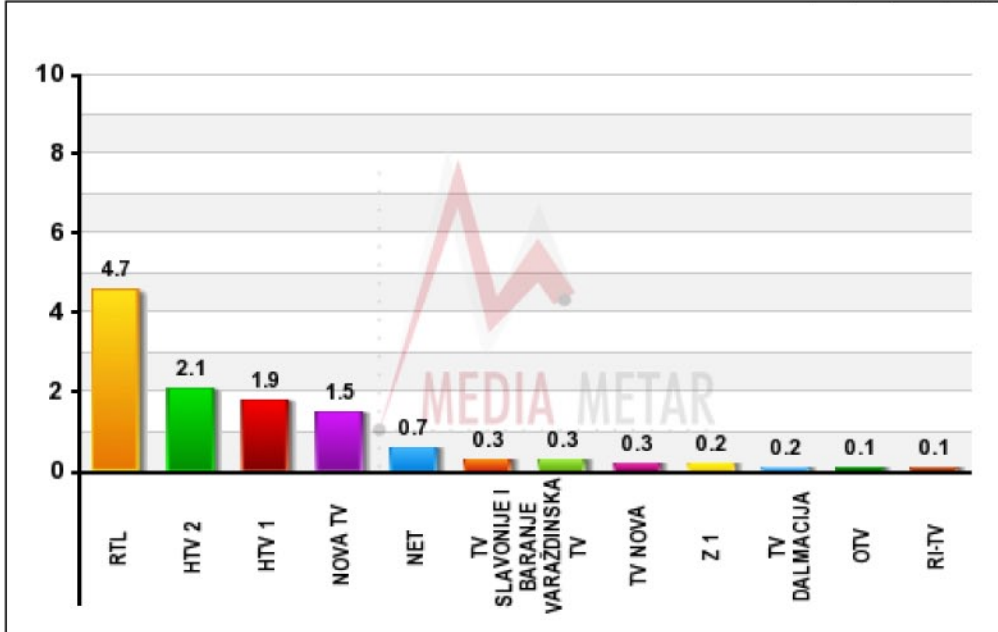

# Gledanost TV postaja

Razdoblje : 12/2008

Županija : Cijela Hrvatska

Dan u tjednu : Svi dani u tjednu

Vremenski interval : 16:00-17:00

Gledanost TV postaja - ciljna skupina (%)

Gledanost TV postaja

Pozicija	TV postaja	ciljna skupina (%)	Prosječan broj gledatelja	Tjedni doseg
1.	RTL	4,69	179457	209472
2.	HTV 2	2,15	82174	100208
3.	HTV 1	1,86	71047	81288
4.	NOVA TV	1,53	58431	70178
5.	NET	0,67	25661	31589
6.	TV SLAVONIJE I BARANJE	0,33	12628	15194
7.	VARAŽDINSKA TV	0,32	12320	17287
8.	TV NOVA	0,26	10087	11271
9.	Z 1	0,24	9276	13874
10.	TV DALMACIJA	0,19	7103	7913
11.	OTV	0,11	4391	8102
12.	RI-TV	0,10	4005	4005
13.	TV 4 RIJEKE	0,09	3622	6339
14.	SLAVONSKOBRODSKA TV	0,09	3544	3935
15.	VINKOVAČKA TV	0,08	3191	3191
16.	NIT TV	0,08	2991	3082
17.	TV VOX	0,06	2457	2457
18.	KANAL RI	0,05	1782	3199
19.	GRADSKA TV	0,03	1110	1229
20.	DUBROVAČKA TV	0,03	1081	1135
21.	TV JADRAN	0,02	809	809
22.	ČAKOVEČKA TV	0,02	655	655
23.	TV PLUS	0,02	576	576